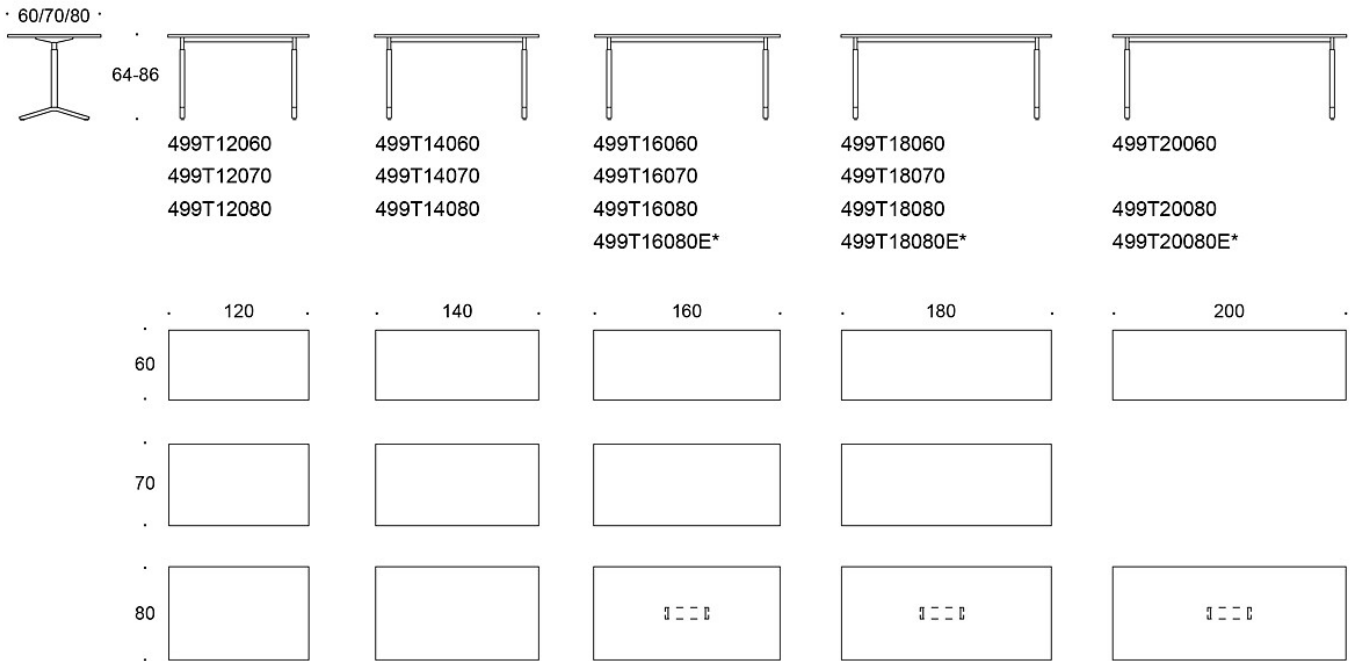

TUOTEKOODI:

499T

LISÄVARUSTEET:

Sähköluukku, kansi ja kehys valkoinen, musta tai alumiini

SÄÄTÖALUE:

Manuaalinen korkeussäätö: 64 - 86 cm

YMPÄRISTÖMINAISUUDET:

Avainlippukriteerit täyttyvät laminaattitasolla.

MITAT:

Jalkaputki: 40x40 mm

Mittapiirros:

E* = with power outlet, E3 = 30 cm, E6 = 60 cm