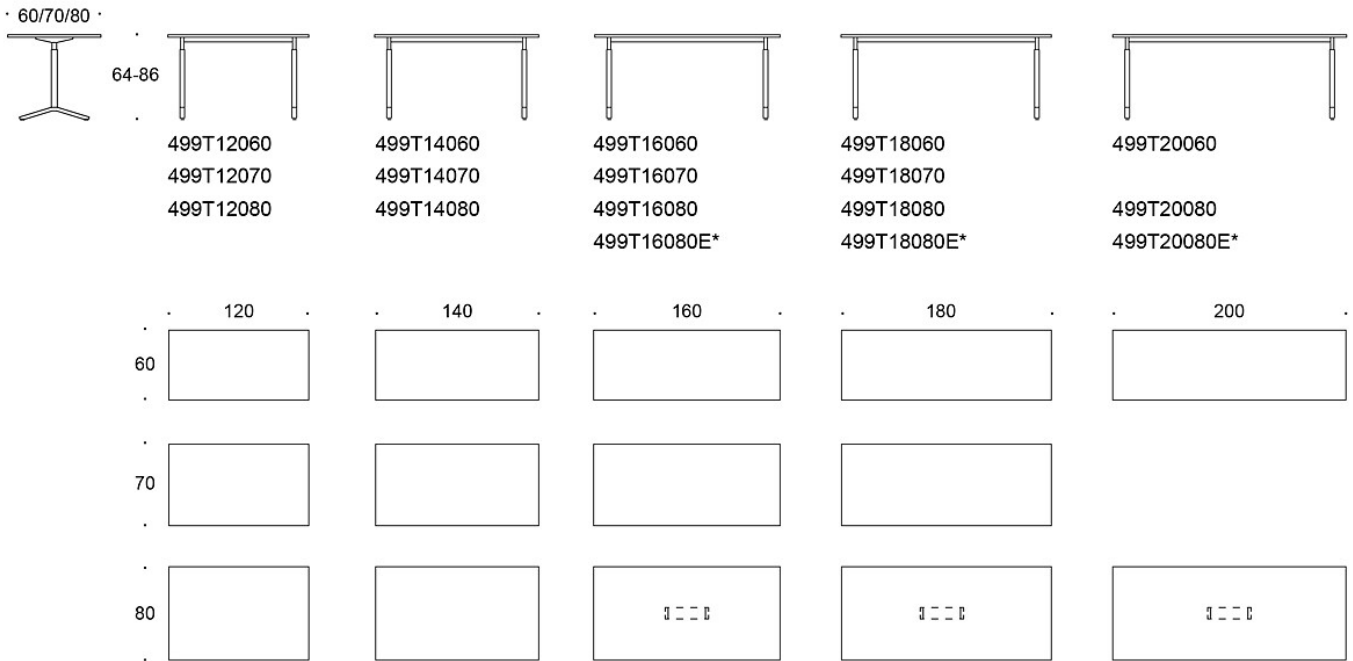

HIILIJALANJÄLKI:

Alku 499T, 160x80: 54,37 kg CO₂e

YMPÄRISTÖMINAISUUDET:

Avainlippukriteerit täyttyvät laminaattitasolla.

MITAT:

Jalkaputki: 40x40 mm

Mittapiirros:

- | | | | | |
|-----------|-----------|-------------|-------------|-------------|
| 499T12060 | 499T14060 | 499T16060 | 499T18060 | 499T20060 |
| 499T12070 | 499T14070 | 499T16070 | 499T18070 | |
| 499T12080 | 499T14080 | 499T16080 | 499T18080 | 499T20080 |
| | | 499T16080E* | 499T18080E* | 499T20080E* |

E* = with power outlet, E3 = 30 cm, E6 = 60 cm