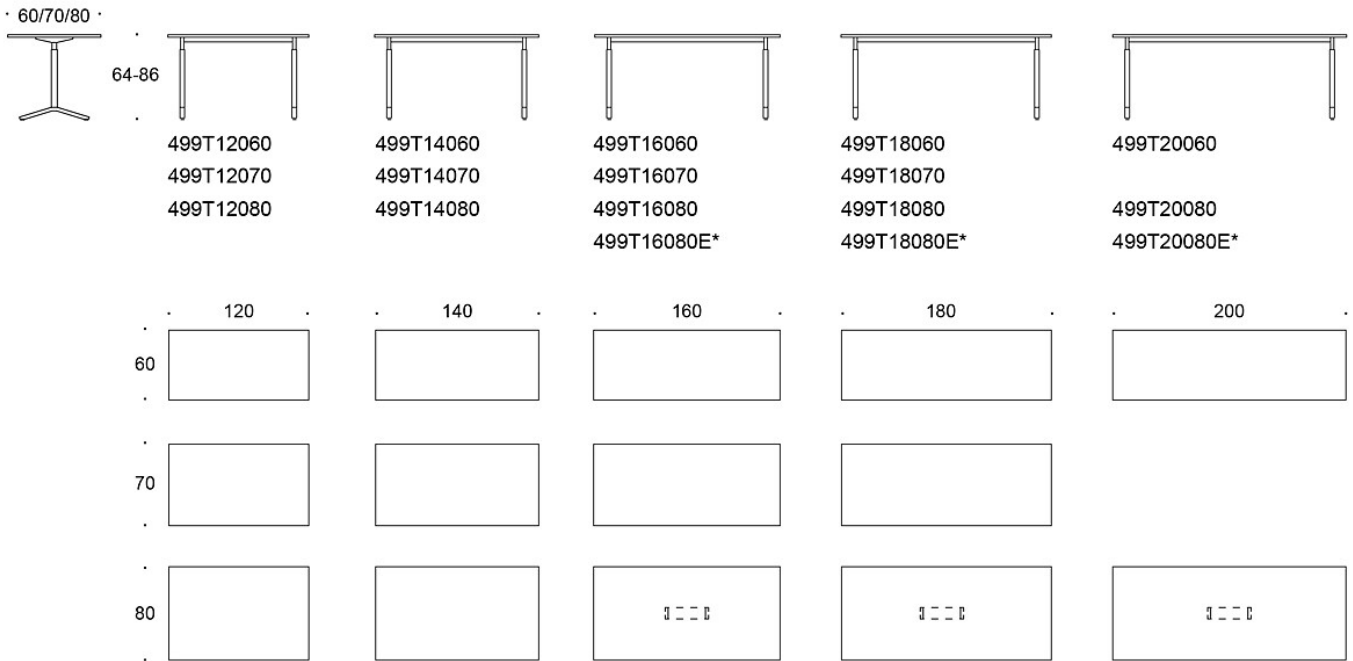

TUOTEKODI:

499T

LISÄVARUSTEET:

Sähköluukku, kansi ja kehys valkoinen, musta tai alumiini

SÄÄTÖALUE:

Manuaalinen korkeussäätö: 64 - 86 cm

YMPÄRISTÖMINAISUUDET:

Avainlippukriteerit täyttyvät laminaattitasolla.

MITAT:

Jalkaputki: 40x40 mm

Mittapiirros:

- | | | | | |
|-----------|-----------|-------------|-------------|-------------|
| 499T12060 | 499T14060 | 499T16060 | 499T18060 | 499T20060 |
| 499T12070 | 499T14070 | 499T16070 | 499T18070 | |
| 499T12080 | 499T14080 | 499T16080 | 499T18080 | 499T20080 |
| | | 499T16080E* | 499T18080E* | 499T20080E* |

E* = with power outlet, E3 = 30 cm, E6 = 60 cm